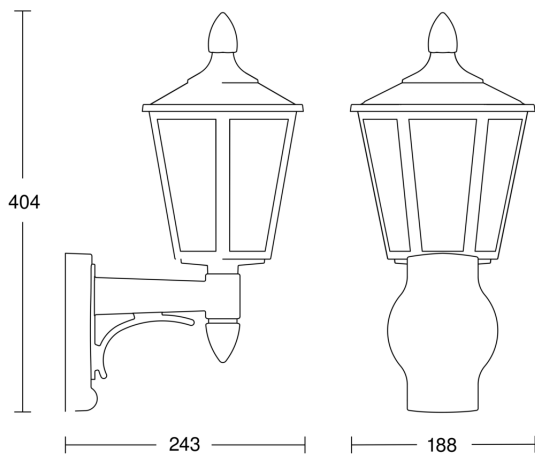

Specificații tehnice

Dimensiuni (L x B x H)	243 x 188 x 404 mm	Material carcasă	Plastic
Cu sursă luminoasă	Nu	Material de acoperire	Sticlă transparentă
Garanția producătorului	3 ani	Conexiune la rețea	230 – 240 V / 50 Hz
Cu telecomandă	Nu	Putere	60 W
Variante	negru	Înălțimea de montaj max	3,00 m
UM1, EAN	4007841069179	Mod slave selectabil	Nu
Aplicație, loc	Exterior	Întrerupător de amurg	Nu
Aplicație, încăpere	exterior, ușă de la intrare, în toată clădirea, terasă / balcon, curte & cale de acces	lampă	Lampă universală
Culoare	Negru	Baza	E27
Incl. fișă cu sticker număr de casă	Nu	Funcție lumină de bază	Nu
Locul montării	perete	Reglarea luminii principale	Nu
Rezistență la impact	IK03	Setare crepuscul în mod TEACH	Nu
Grad de protecție	IP44	Rețele	Nu
Clasă de protecție	II	Înălțimea optimă de montaj	2 m
Temperatura ambientală	-20 – 40 °C		

<https://www.steinell.de>

Sub rezerva modificărilor tehnice

05.2023 Pagină 1 de la 2

Lampă de exterior fără senzor

L 15

negru

EAN 4007841 069179

Nr. articol 069179

Desen tehnic

Schema circuitului