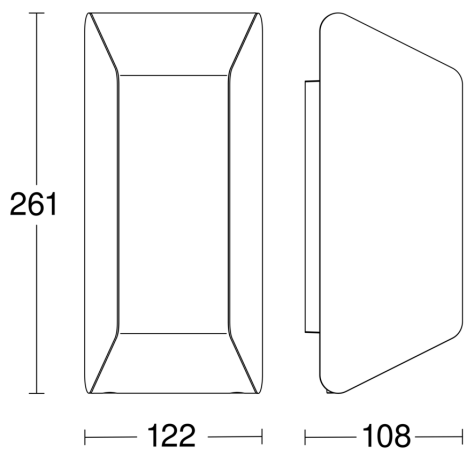

Lampă de exterior fără senzor

L 30

fără detector de mișcare
EAN 4007841 068882
Nr. articol 068882

Desen tehnic

Schema circuitului