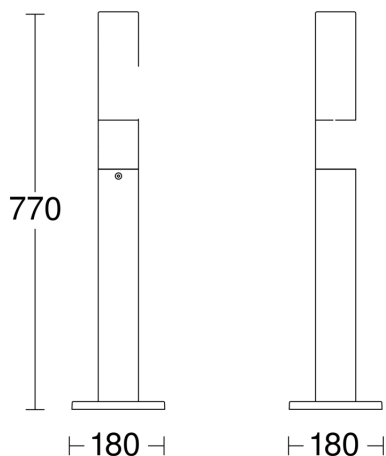

Lampă de exterior LED fără senzor

GL 65

fără detector de mișcare
EAN 4007841 069469
Nr. articol 069469

Desen tehnic