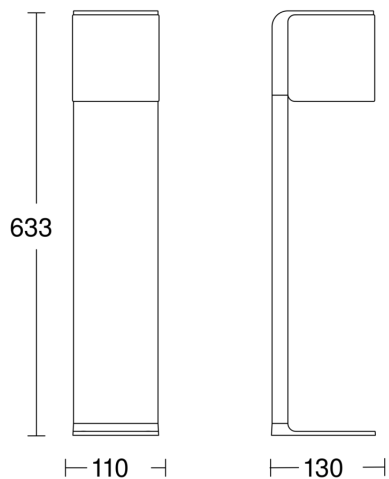

## Specificații tehnice

Dimensiuni (L x B x H)	130 x 110 x 633 mm
Cu sursă luminoasă	Da, sistem LED STEINEL
Garanția producătorului	3 ani
Cu telecomandă	Nu
Variante	fără detector de mișcare, cu Bluetooth
UM1, EAN	4007841079284
Aplicație, loc	Exterior
Aplicație, încăpere	grădină, ușă de la intrare, curte & cale de acces, în toată clădirea, terasă / balcon
Culoare	Antracit
Incl. fișă cu sticker număr de casă	Nu
Locul montării	Montat pe suport
Grad de protecție	IP44
Clasă de protecție	I
Material carcasă	Plastic

Material de acoperire	Plastic, opal
Conexiune la rețea	220 – 240 V / 50 – 60 Hz
Putere	9,1 W
Înălțimea de montaj max	2,50 m
Flux luminos produs	650 lm
flux luminos măsurat (360°)	650 lm
Eficiența totală a produsului	71 lm/W
Temperatura culorii	3000 K
lampă	LED nu se poate înlocui
Durată de viață LED L70B50 (25 °)	> 60000
Interconectare prin	Bluetooth
Indicele de redare a culorilor CRI	= 82
Înălțimea optimă de montaj	2 m

# GL 80 C

fără detector de mișcare, cu Bluetooth

EAN 4007841 079284

Nr. articol 079284

## Desen tehnic