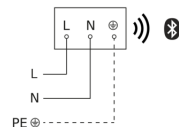

Schema circuitului Bluetooth