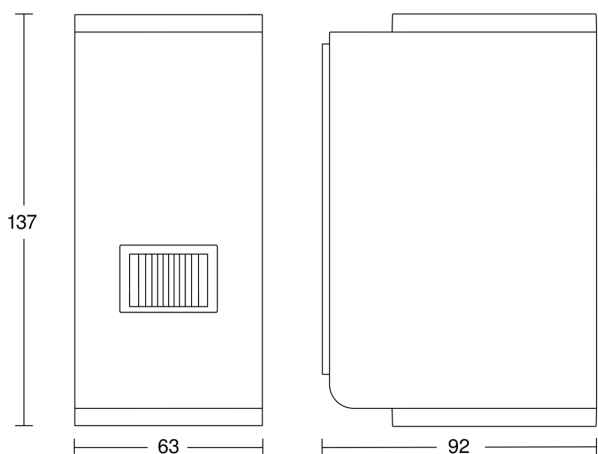

Lampă cu senzor de exterior LED

L 930 S

cu detector de mișcare
EAN 4007841 067199
Nr. articol 067199

Desen tehnic