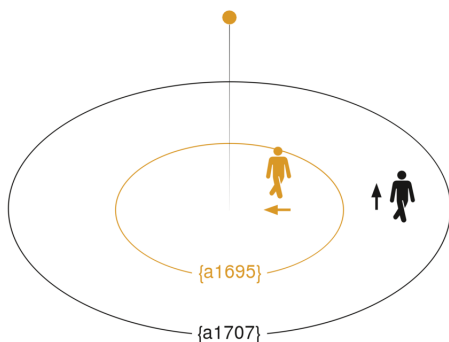

Lampă cu senzor de exterior

GL 60 LED

EAN 4007841 007881

Accesorii

EAN 4007841 008321	Bec cu LED GL 60 LED
EAN 4007841 001346	Sticlă de schimb pentru GL 60 S
EAN 4007841 001339	Unitate electronică de schimb GL 60 S

Zona de detectare a senzorului