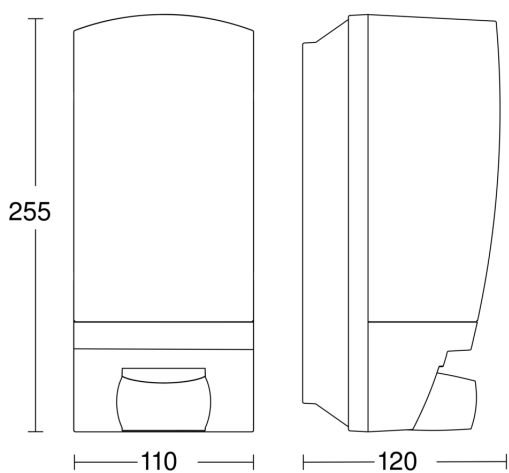

Lampă cu senzor de exterior

L 1 S

negru
EAN 4007841 650612
Nr. articol 650612

Descrierea funcției

Design funcțional. Lampă de exterior cu senzor L 1 S, ideală pentru intrările caselor și fronturile caselor, unghi de detectare de 180°, rază de acțiune de până la 10 m, prag cronologic și de crepuscularitate reglabil, include stickere autoadezive pentru numărul de casă.

Specificații tehnice

Dimensiuni (L x B x H)	120 x 110 x 255 mm	Înălțimea de montaj max	3,00 m
Cu sursă luminoasă	Nu	Mod slave selectabil	Nu
Garanția producătorului	3 ani	Protecție sneak-by	Da
Setări prin	Potențioetre	Capacitatea de a masca segmente individuale	Da
Cu telecomandă	Nu	Scalabil electronic	Nu
Variante	negru	Scalabil mecanic	Nu
UM1, EAN	4007841650612	Rază, radial	r = 3 m (14 m ²)
Aplicație, loc	Exterior	Rază, tangențial	r = 10 m (157 m ²)
Aplicație, încăpere	exterior, ușă de la intrare, în toată clădirea, curte & cale de acces	Înterupător de amurg	Da
Incl. fișă cu sticker număr de casă	Da	Material carcasă	Sticker
Locul montării	perete	lampă	Lampă universală
Rezistență la impact	IK07	Baza	E27
Grad de protecție	IP44	Aprindere soft-start	Nu
Clasă de protecție	II	Setare crepuscul	2 – 2000 lx
Temperatura ambientală	-20 – 40 °C	Setarea timpului	8 s – 35 Min.
Material carcasă	Plastic	Funcție lumină de bază	Nu
Material de acoperire	Plastic, opal	Rețele	Nu

Specificații tehnice

Conexiune la rețea	230 – 240 V / 50 Hz
Putere	60 W
Consum de energie	0,55 W

Înălțimea optimă de montaj	2 m
Unghi de detecție	180 °

Desen tehnic

Schema circuitului