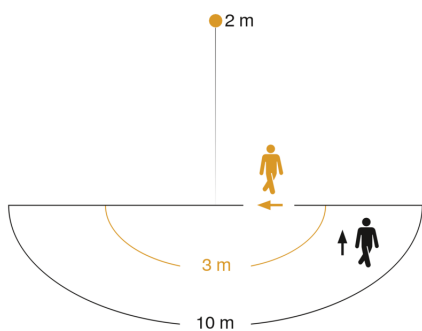

Lampă cu senzor de exterior

L 15

alb

EAN 4007841 617912

Zona de detectare a senzorului